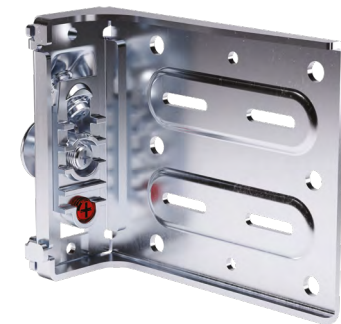

LIBRA H11

TIPOLOGIA: ATTACCAGLIA
AMBIENTE: ZONA GIORNO, BAGNO
DISPONIBILE DA: GENNAIO 2021

NE PARLIAMO SU:
RIVISTA MAC (NOVEMBRE 2021)
RIVISTA DDN (NOVEMBRE 2021)

LIBRA H11 È L'ATTACCAGLIA PER **BASI PENSILI** CARATTERIZZATA DALLE **ELEVATE PRESTAZIONI**, CON POSSIBILITÀ DI MONTAGGIO **ANCHE IN ASSENZA DI TOP**. LIBRA H11 È DISPONIBILE NELLA VERSIONE **DESTRA E SINISTRA** E SI PUÒ INSTALLARE ANCHE SU MOBILI **GIÀ ASSEMBLATI**. È DOTATA DI UN SISTEMA DI ANTISGANCIAMENTO BREVETTATO.

ATTACCAGLIA
LIBRA H11